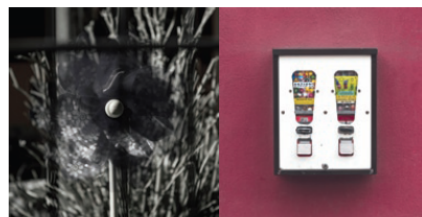

Württemberg-Haus Beutelsbach

Sonderausstellung
der Fotogruppe „Auslöser“
der Kunstschule Kunst und Keramik

„Wo isch denn des?“

Aktuelle Fotografien aus Weinstadt

28.5. – 10.9.2017

Weinstadt Museen

Württemberg-Haus
Beutelsbach
Museum Wiege Württembergs
Museum Bauernkrieg

„Wo isch denn des?“

Fotografierte Heimat einmal anders: Beim Betrachten der aktuellen, eigens für diese Ausstellung gefertigten Werke der sechs Fotografen/innen aus der Gruppe „Auslöser“ herrscht zunächst eine leichte Verwunderung, doch dann stellt sich schnell die Frage „Wo isch denn des?“